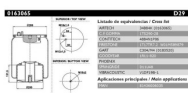

DIAPRESS 81436006035

SKU: 525-3065

OEM: 81436006035

Precio: 81,36 € IVA no incluido