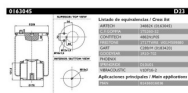

EJES FRENOS Y SUSPENSIÓN

BALONAS Y SUSPENSIÓN NEUMÁTICA

DIAPRESS 81436016036

SKU: 525-3045

OEM: 81436016036

Precio: 81,36 € IVA no incluido